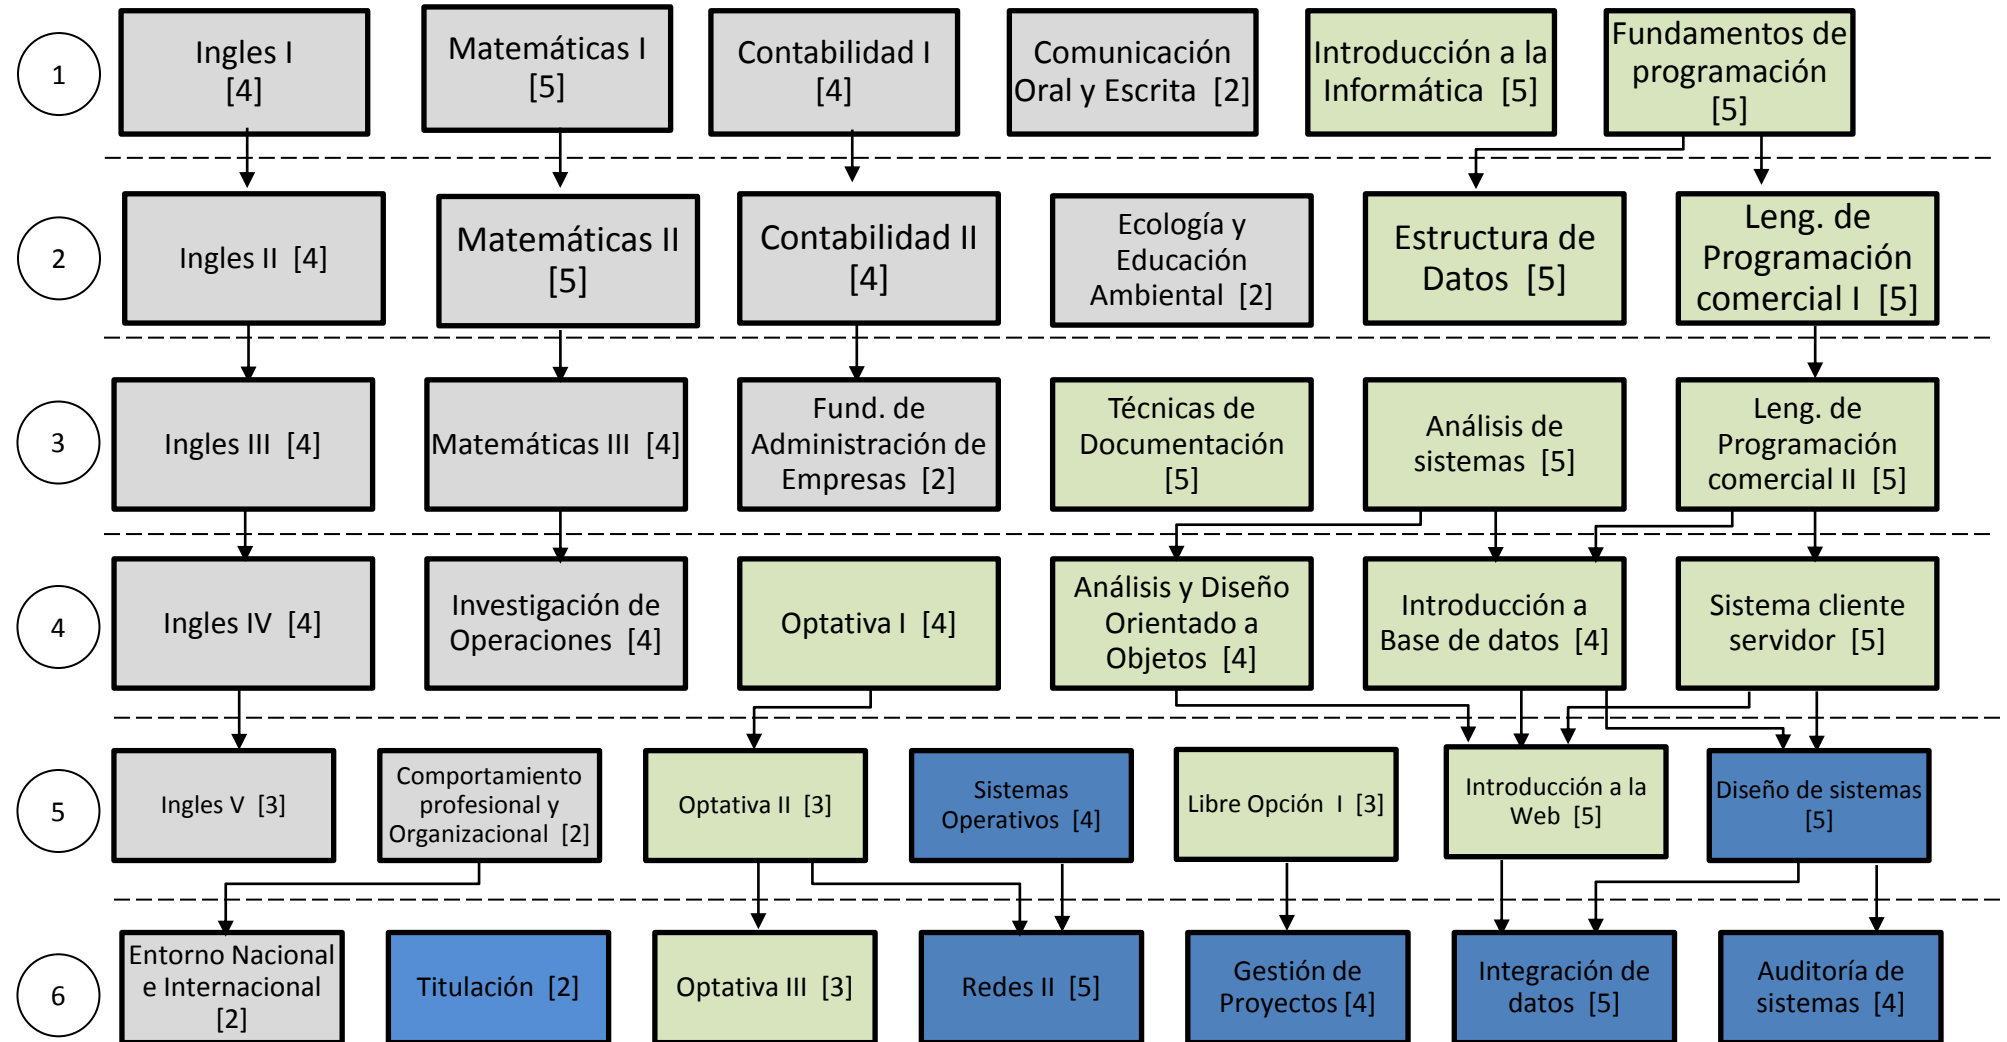

"MALLA CURRICULAR TECNOLOGÍA EN ANÁLISIS DE SISTEMAS"

Optativa I : Organización de Computadores
 Optativa II : Redes I
 Optativa III : Administración de Centros de Computo
 Libre Opción I : Diseño Grafico
Unidades de organización curricular.